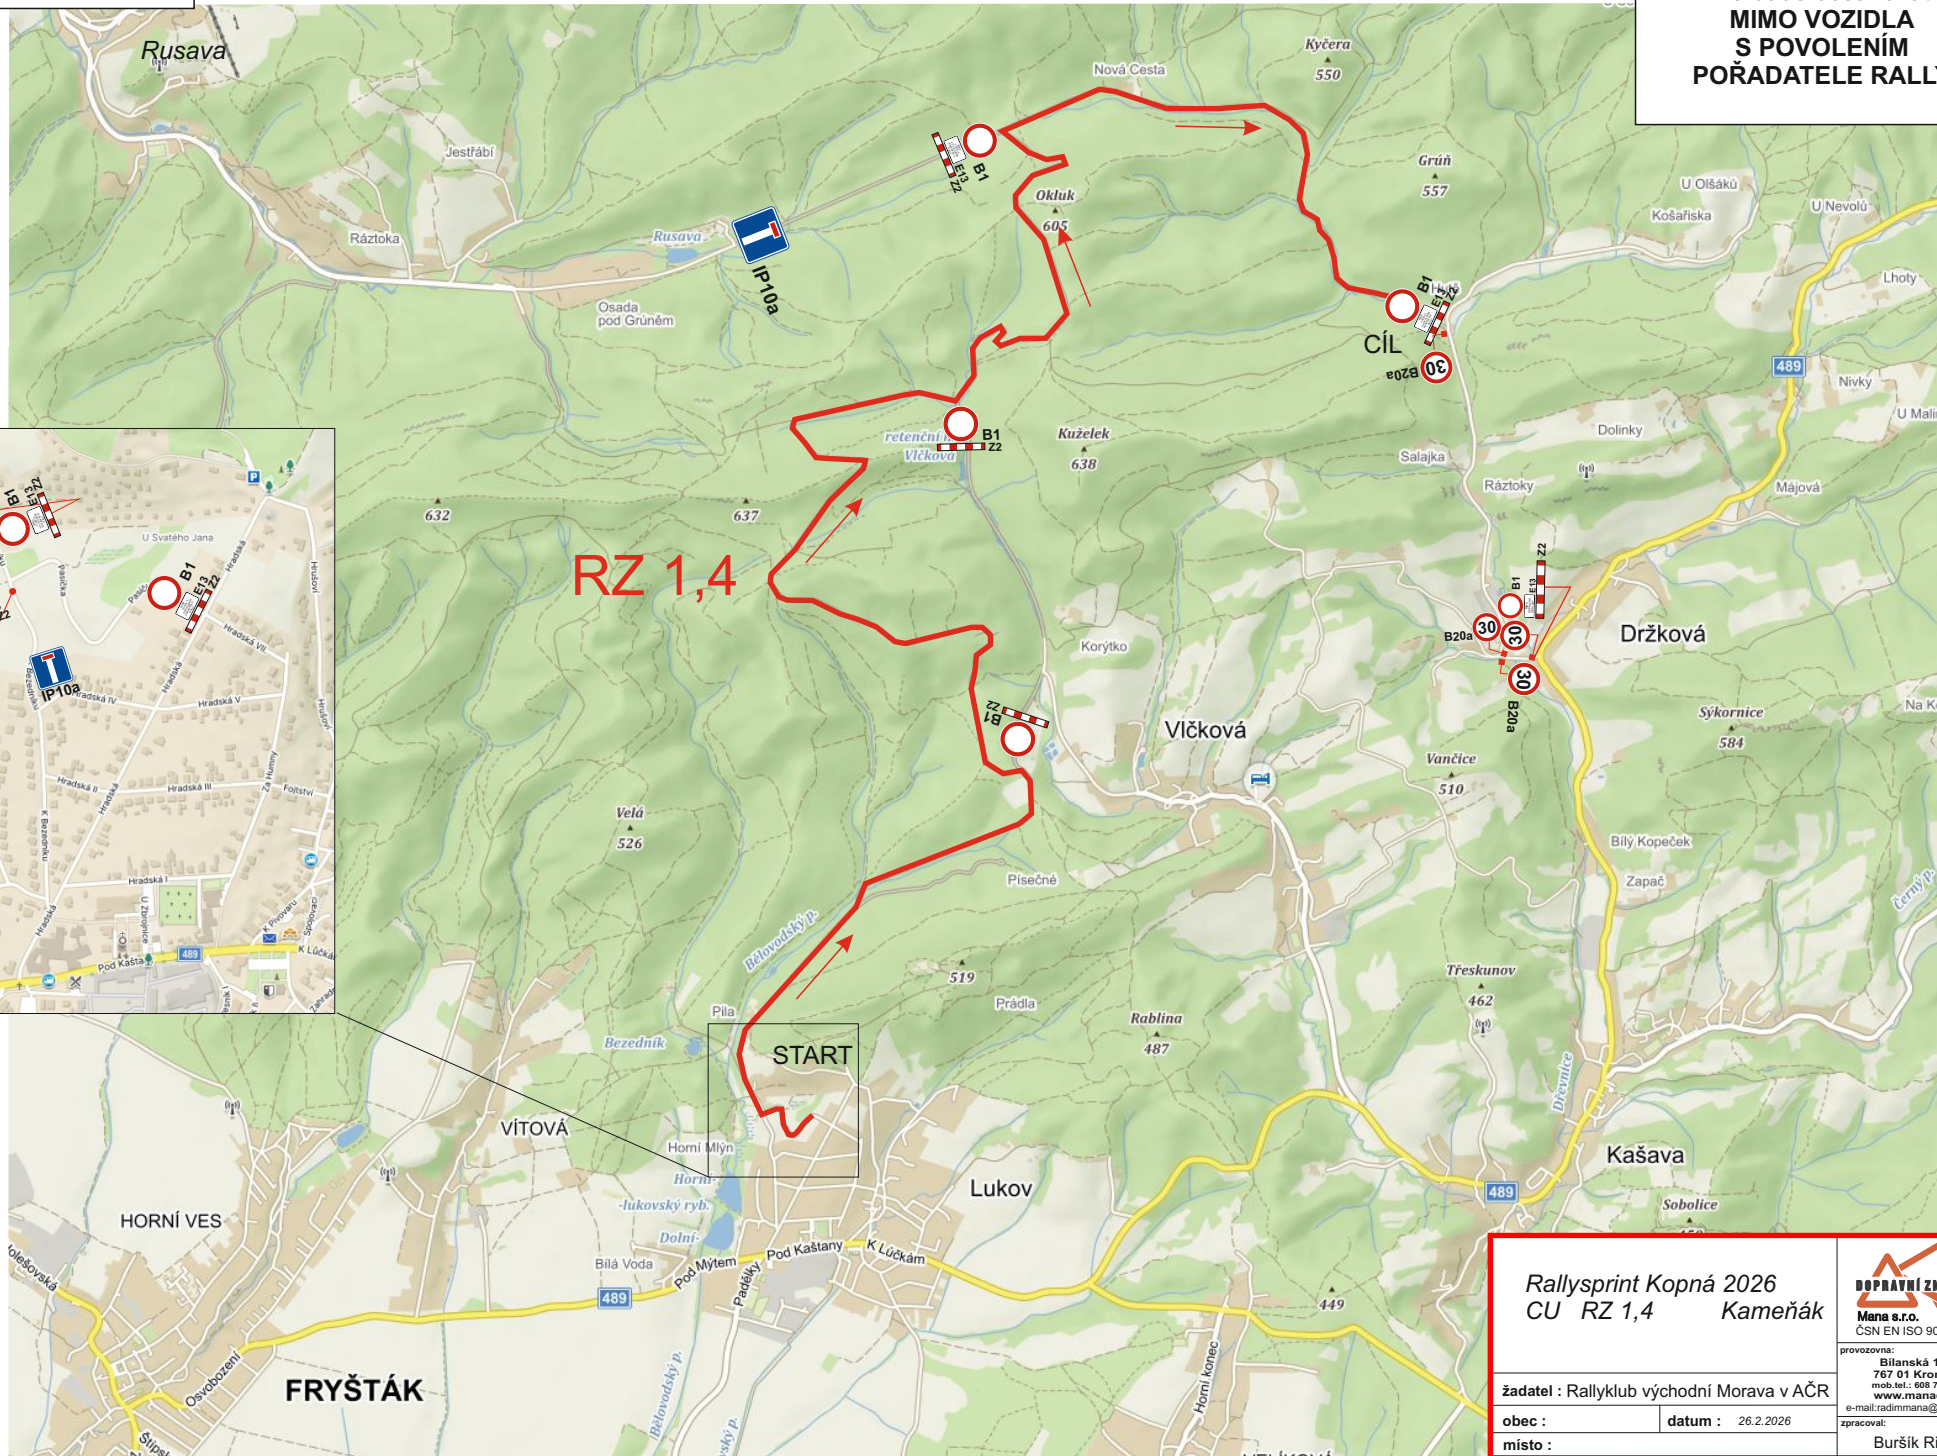

Shakedown

DZ E13 bude obsahovat text:
**MIMO VOZIDLA
S POVOLENÍM
POŘADATELE RALLY**

přesun autobusových zastávek

<p>Rallysprint Koprná 2026 SHAKEDOWN CU UK</p>		
<p>žadatel : Rallyklub východní Morava v AČR</p>		
<p>obec :</p>	<p>datum : 26.2.2026</p>	<p>provozovna: Bilanská 1934 767 01 Kroměříž mob.tel.: 608 777 491 www.manadz.cz e-mail:radimmana@seznam.cz</p>
<p>místo :</p>		<p>zpracoval: Buršík Richard</p>

START, CÍL

Rallysprint Kopná 2026
startovací rampa na Náměstí svobody ve Slušovicích

Dodatková tabulka E13
bude obsahovat text:
MIMO
VOZIDLA
S POVOLENÍM
POŘADATELE
RALLY

RZ 1,4 Kameňák

DZ E13 bude obsahovat text:
**MIMO VOZIDLA
 S POVOLENÍM
 POŘADATELE RALLY**

žadatel : žadatel : Rallysprint Klub v AČR

obec : datum : 26.2.2026

místo :

zpracoval:

Buršík Richard

SILNICE III/4893 KAŠAVA-PODKOPNÁ LHOTA-TRNAVA UZAVŘENA

Slušovice

RZ 2,5 Kopná

uzavřená silnice

objízdňá trasa