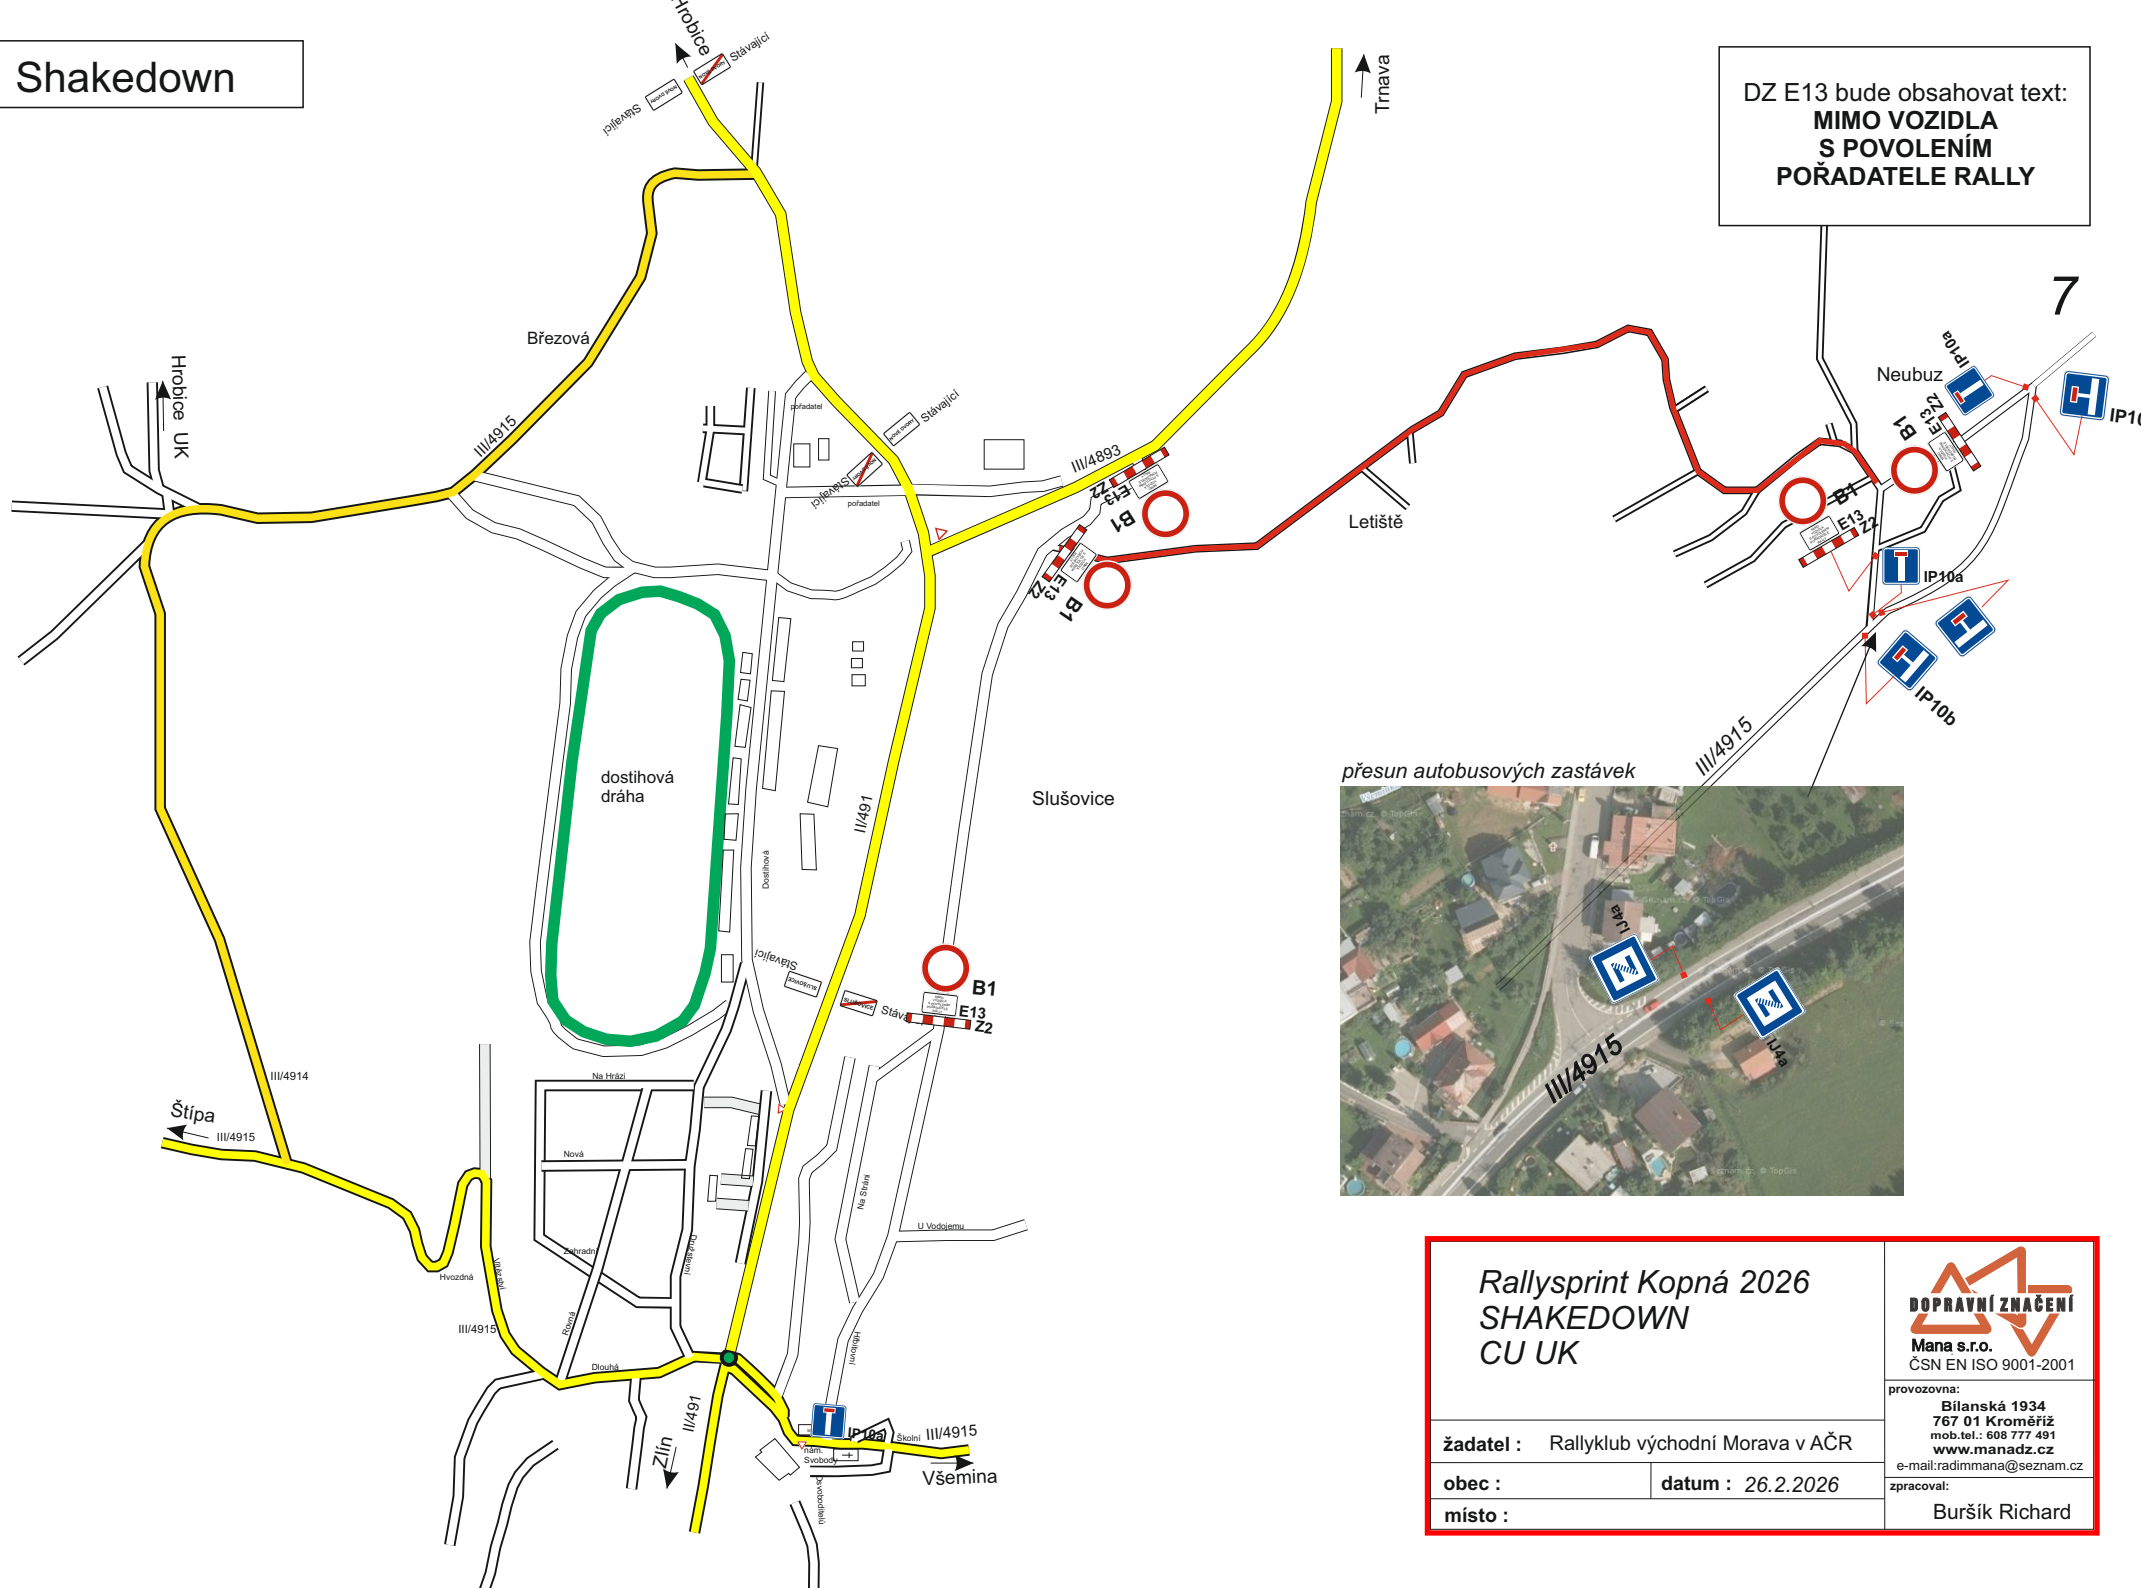

Shakedown

DZ E13 bude obsahovat text:
**MIMO VOZIDLA
S POVOLENÍM
POŘADATELE RALLY**

přesun autobusových zastávek

<p>Rallysprint Koprná 2026 SHAKEDOWN CU UK</p>		
<p>žadatel : Rallyklub východní Morava v AČR</p>		
<p>obec :</p>	<p>datum : 26.2.2026</p>	<p>provozovna: Bilanská 1934 767 01 Kroměříž mob.tel.: 608 777 491 www.manadz.cz e-mail:radimmana@seznam.cz</p>
<p>místo :</p>		<p>zpracoval: Buršík Richard</p>

START, CÍL

Rallysprint Kopná 2026
startovací rampa na Náměstí svobody ve Slušovicích

Dodatková tabulka E13
bude obsahovat text:
MIMO
VOZIDLA
S POVOLENÍM
POŘADATELE
RALLY

RZ 1,4 Kameňák

DZ E13 bude obsahovat text:
**MIMO VOZIDLA
 S POVOLENÍM
 POŘADATELE RALLY**

žadatel : žadatel : Rallysprint Klub v AČR

obec : datum : 26.2.2026

místo :

zpracoval:

Buršík Richard

SILNICE III/4893 KAŠAVA-PODKOPNÁ LHOTA-TRNAVA UZAVŘENA

Slušovice

RZ 2,5 Kopná

uzavřená silnice

objízdňá trasa