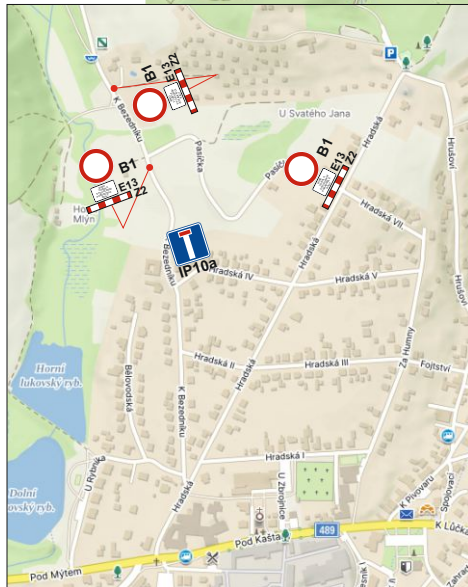

Shakedown

DZ E13 bude obsahovat text:
**MIMO VOZIDLA
S POVOLENÍM
POŘADATELE RALLY**

přesun autobusových zastávek

<p>Rallysprint Koprná 2026 SHAKEDOWN CU UK</p>		
<p>žadatel : Rallyklub východní Morava v AČR</p>		
<p>obec :</p>	<p>datum : 26.2.2026</p>	<p>provozovna: Bilanská 1934 767 01 Kroměříž mob.tel.: 608 777 491 www.manadz.cz e-mail:radimmana@seznam.cz</p>
<p>místo :</p>		<p>zpracoval: Buršík Richard</p>

START, CÍL

Rallysprint Kopná 2026
startovací rampa na Náměstí svobody ve Slušovicích

Dodatková tabulka E13
bude obsahovat text:
MIMO
VOZIDLA
S POVOLENÍM
POŘADATELE
RALLY

RZ 1,4 Kameňák

DZ E13 bude obsahovat text:
**MIMO VOZIDLA
 S POVOLENÍM
 POŘADATELE RALLY**

žadatel : žadatel : Rallysprint Klub v AČR

obec : datum : 26.2.2026

místo :

zpracoval:

Buršík Richard

SILNICE III/4893 KAŠAVA-PODKOPNÁ LHOTA-TRNAVA UZAVŘENA

Slušovice

RZ 2,5 Kopná

uzavřená silnice

objízdňá trasa