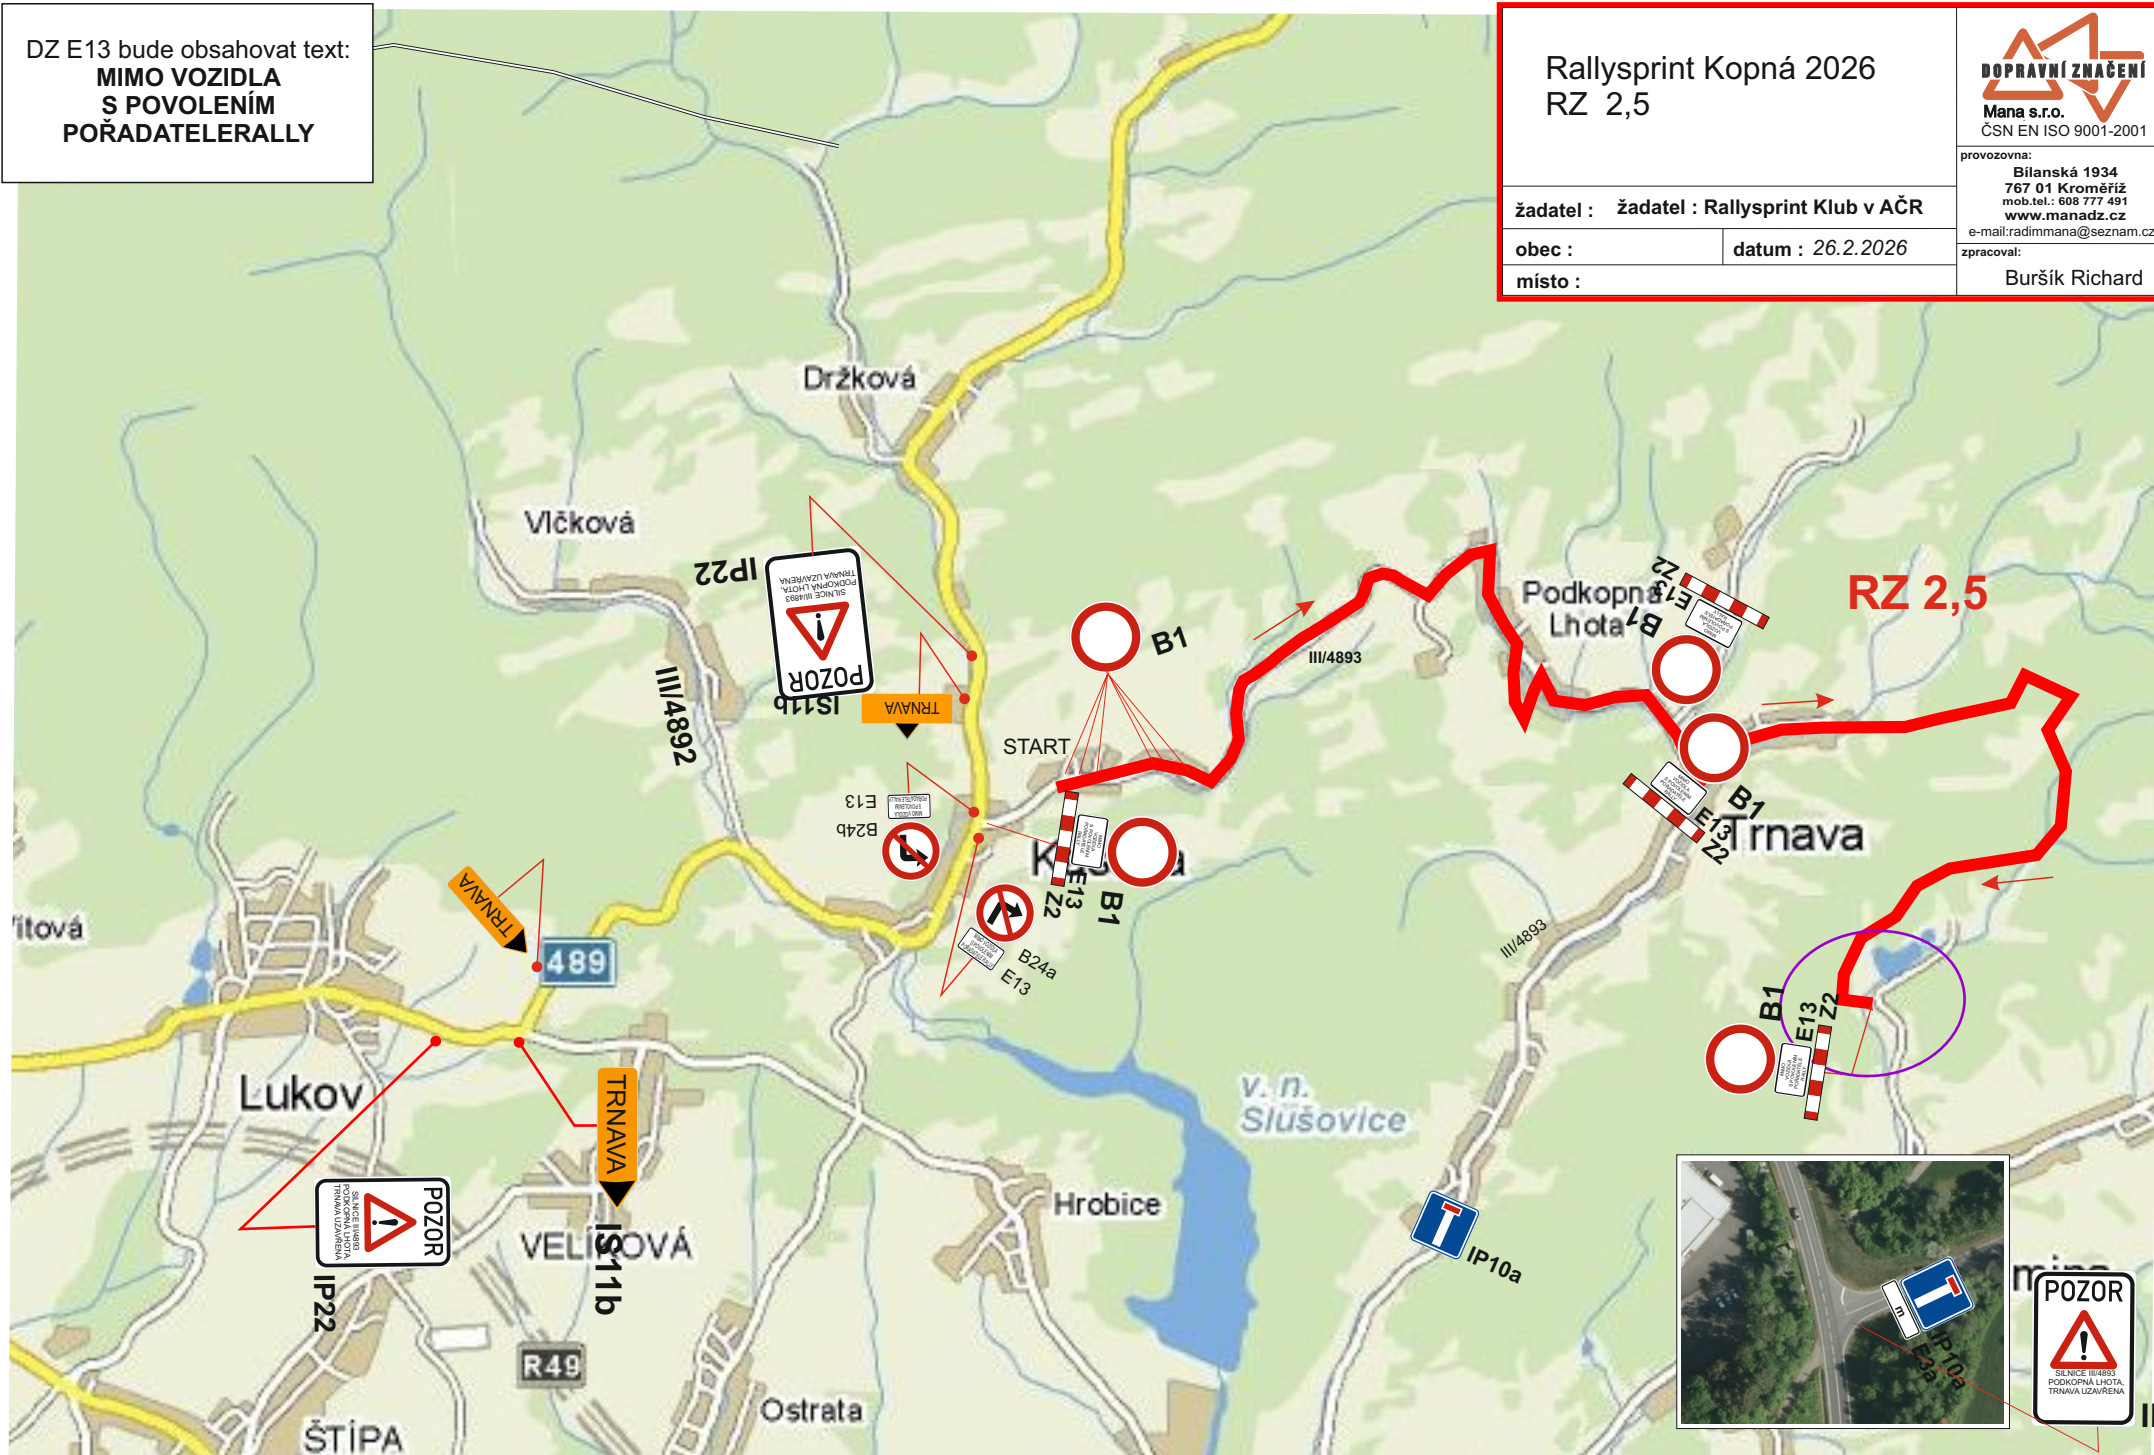

START, CÍL

Rallysprint Kopná 2026
startovací rampa na Náměstí svobody ve Slušovicích

Dodatková tabulka E13
bude obsahovat text:
MIMO
VOZIDLA
S POVOLENÍM
POŘADATELE
RALLY

RZ 1,4 Kameňák

DZ E13 bude obsahovat text:
**MIMO VOZIDLA
 S POVOLENÍM
 POŘADATELE RALLY**

žadatel : žadatel : Rallysprint Klub v AČR

obec : datum : 26.2.2026

místo :

zpracoval:

Buršík Richard

SILNICE III/4893 KAŠAVA-PODKOPNÁ LHOTA-TRNAVA UZAVŘENA

Slušovice

RZ 2,5 Kopná

uzavřená silnice

objízdňá trasa