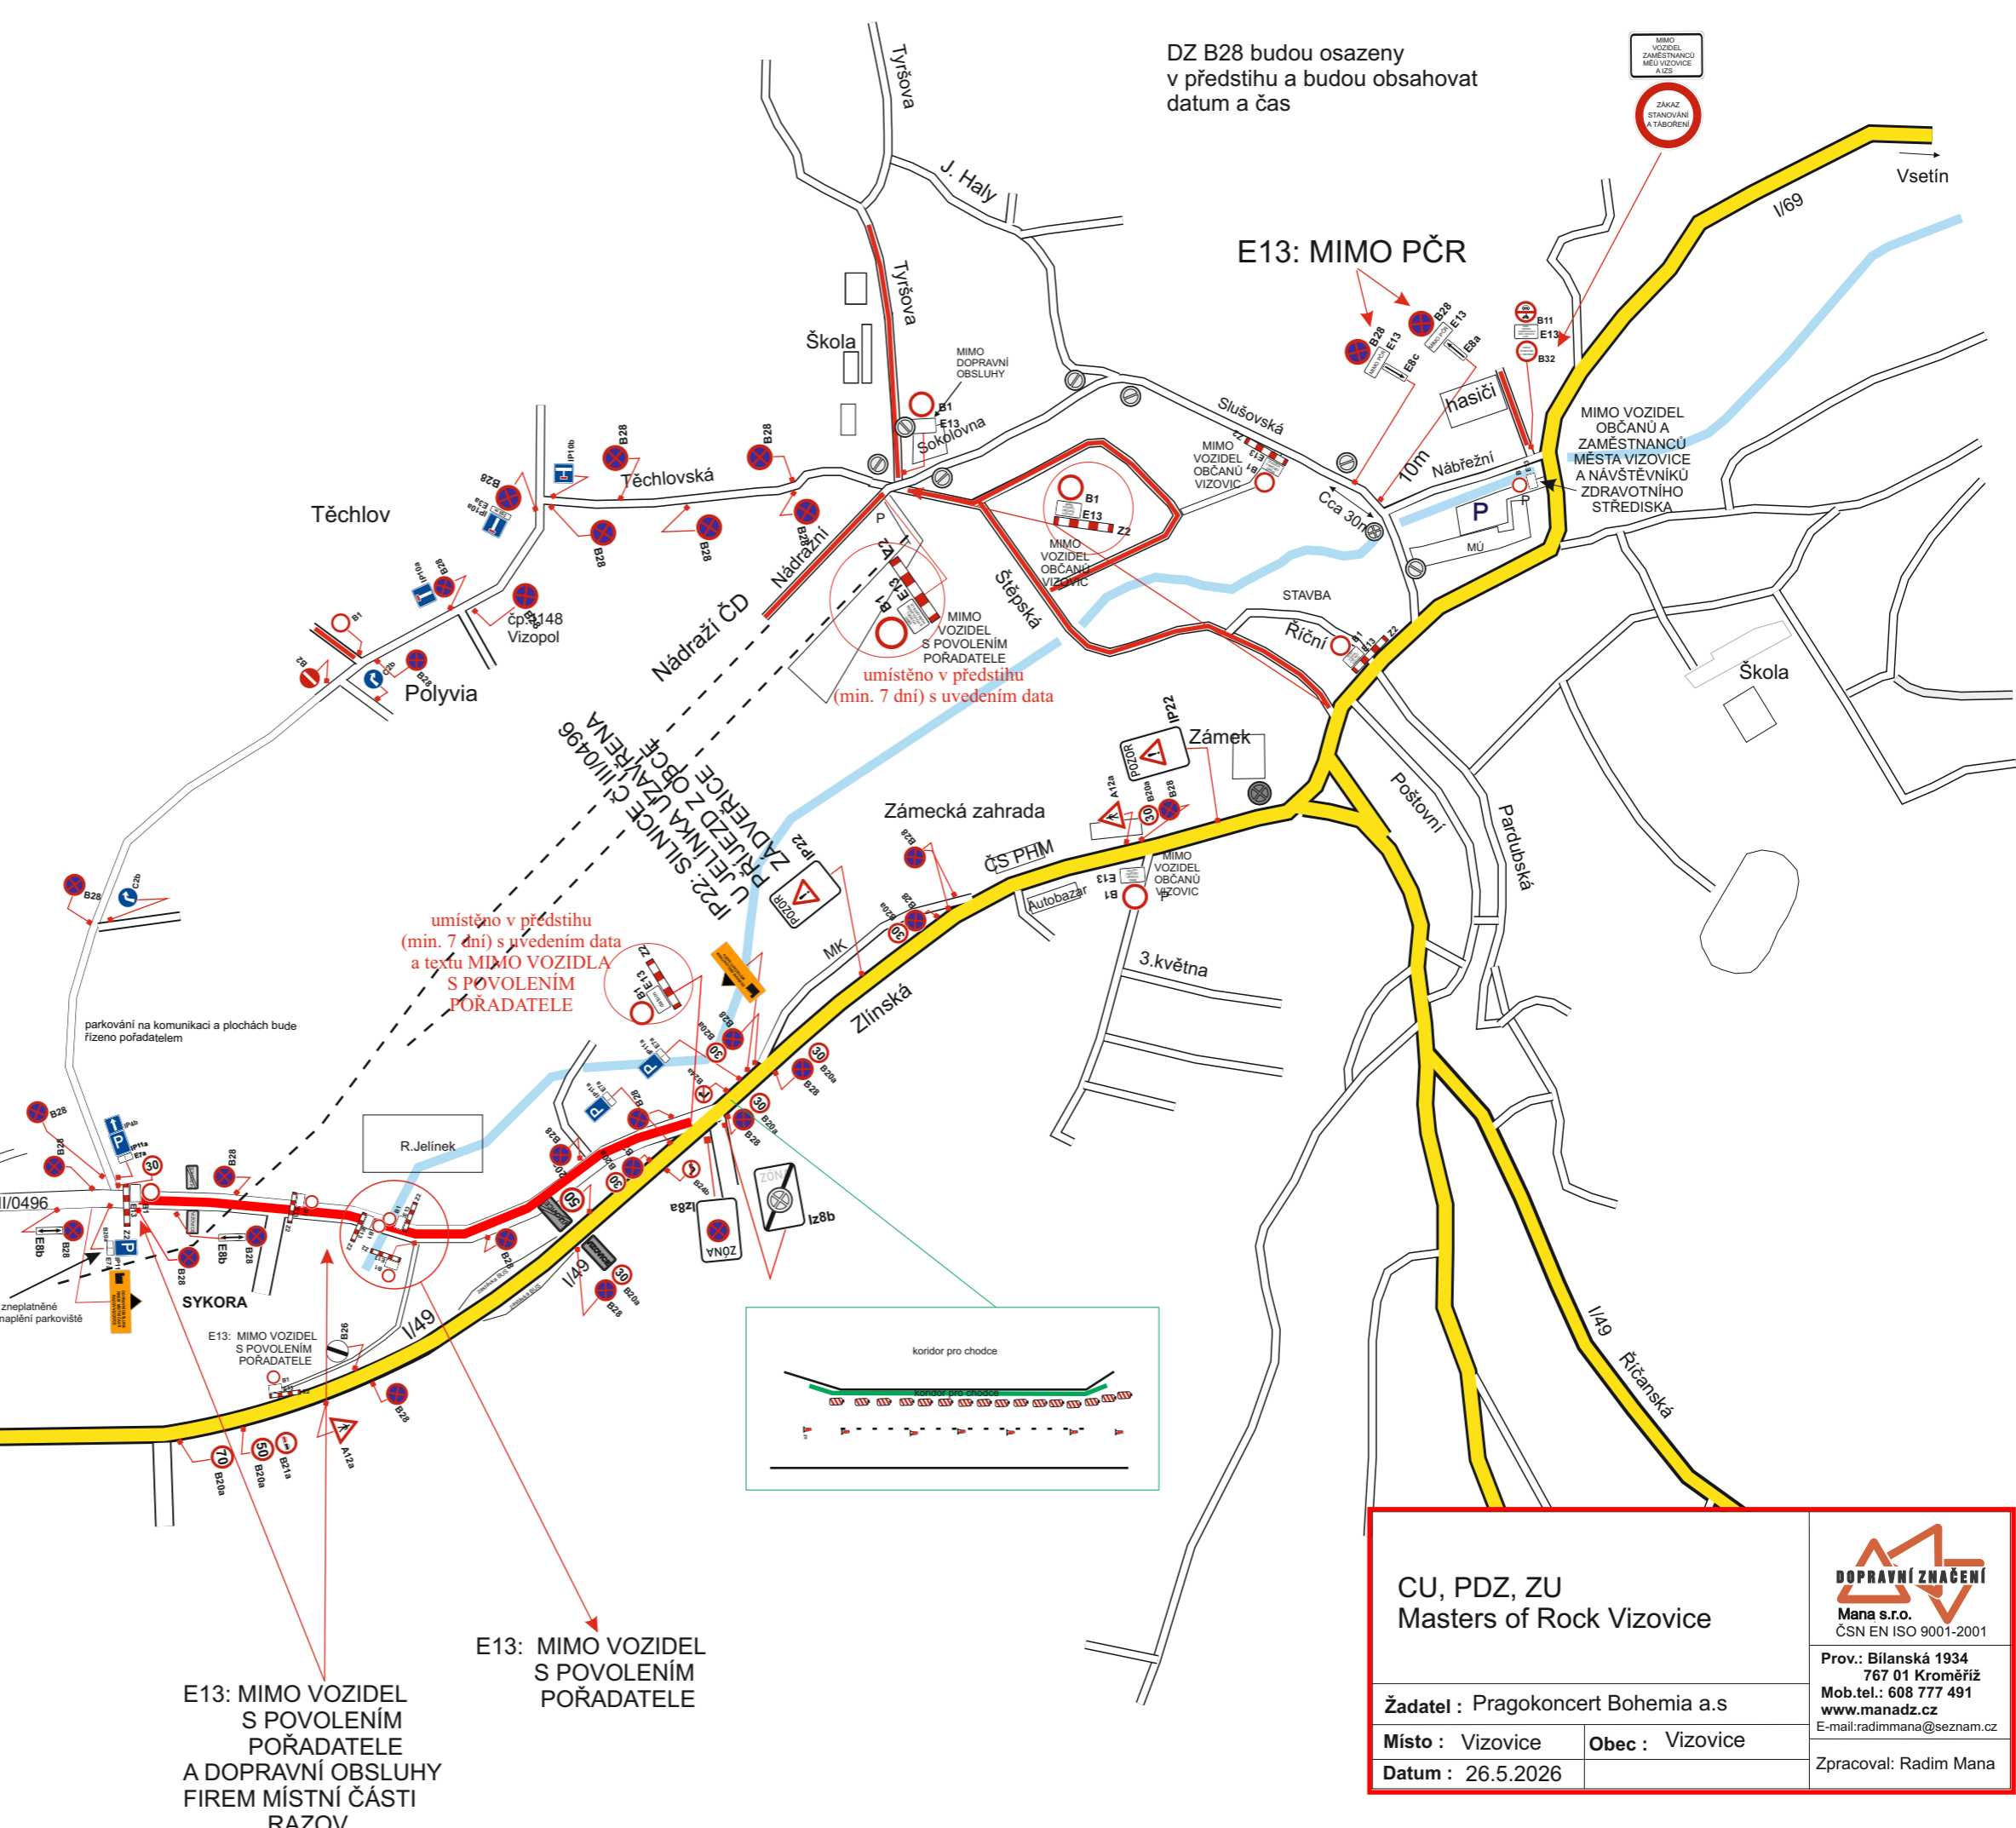

IP22: SILNICE Č.III/0496 U JELÍNKA UZAVŘENA

DZ B28 budou osazeny v předstihu a budou obsahovat datum a čas

E13: MIMO PČR

umístěno v předstihu (min. 7 dní) s uvedením data a textu MIMO VOZIDLA S POVOLENÍM POŘADATELE

E13: MIMO VOZIDEL S POVOLENÍM POŘADATELE A DOPRAVNÍ OBSLUHY FIREM MÍSTNÍ ČÁSTI RAZOV

E13: MIMO VOZIDEL S POVOLENÍM POŘADATELE

<p>CU, PDZ, ZU Masters of Rock Vizovice</p>		<p>Mana s.r.o. ČSN EN ISO 9001-2001</p>
<p>Žadatel : Pragokonzert Bohemia a.s</p>		
<p>Místo : Vizovice</p>	<p>Obec : Vizovice</p>	<p>Prov.: Bilanská 1934 767 01 Kroměříž Mob.tel.: 608 777 491 www.manadz.cz E-mail: radimmana@seznam.cz</p>
<p>Datum : 26.5.2026</p>	<p>Zpracoval: Radim Mana</p>	