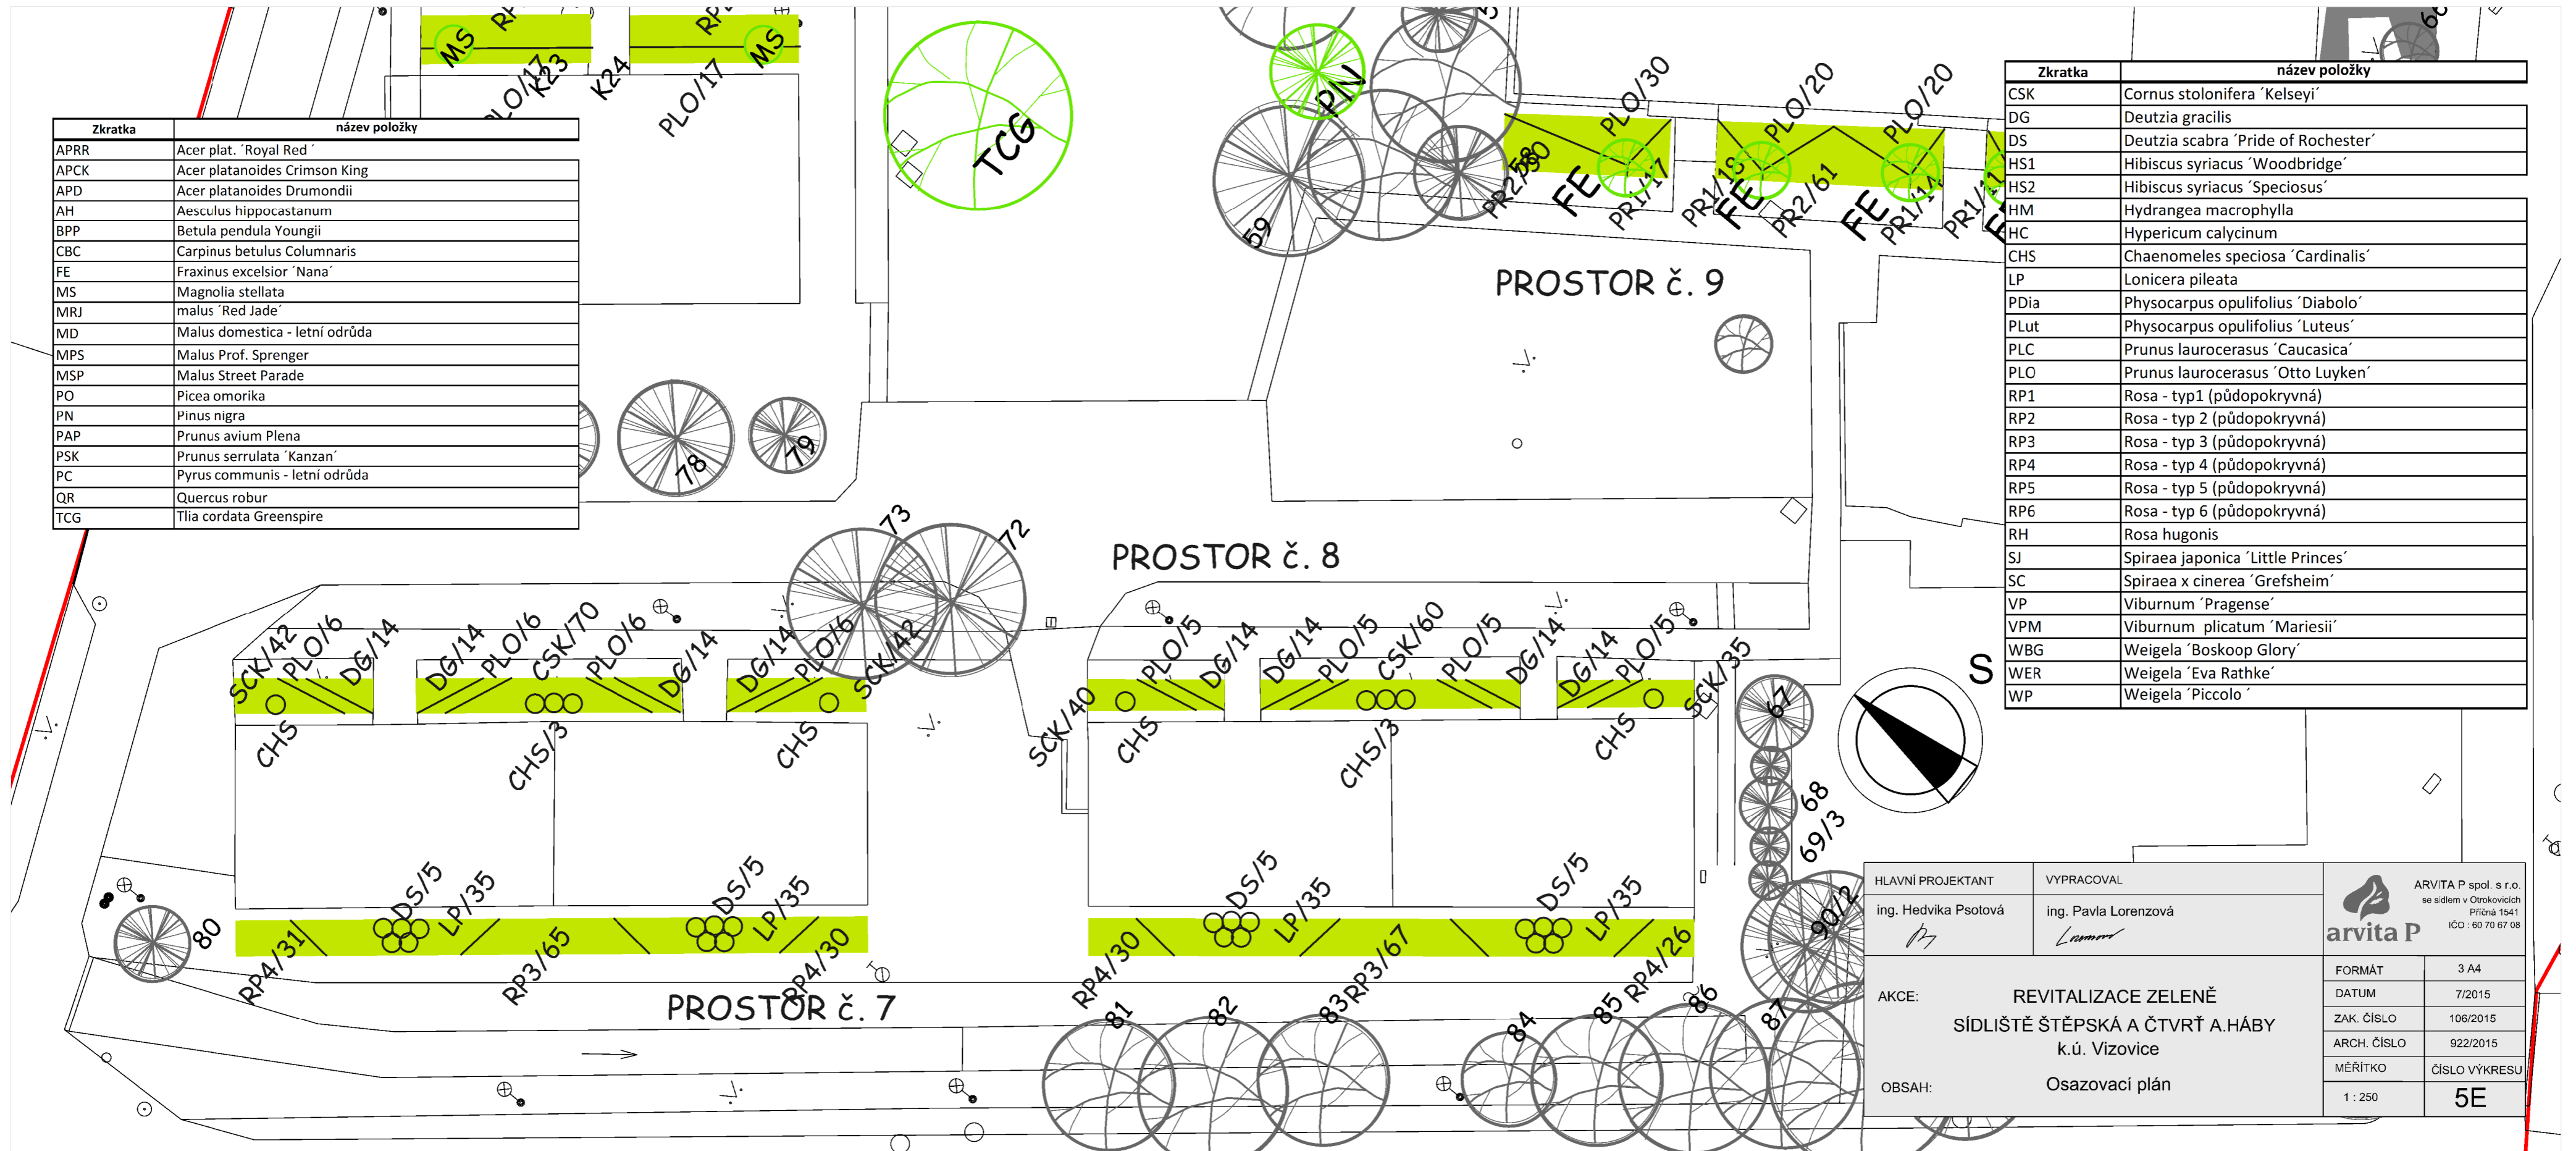

Zkratka	název položky
CSK	Cornus stolonifera 'Kelseyi'
DG	Deutzia gracilis
DS	Deutzia scabra 'Pride of Rochester'
HS1	Hibiscus syriacus 'Woodbridge'
HS2	Hibiscus syriacus 'Speciosus'
HM	Hydrangea macrophylla
HC	Hypericum calycinum
CHS	Chaenomeles speciosa 'Cardinalis'
LP	Lonicera pileata
PDia	Physocarpus opulifolius 'Diabolo'
PLut	Physocarpus opulifolius 'Luteus'
PLC	Prunus laurocerasus 'Caucasica'
PLO	Prunus laurocerasus 'Otto Luyken'
RP1	Rosa - typ1 (půdopokryvná)
RP2	Rosa - typ 2 (půdopokryvná)
RP3	Rosa - typ 3 (půdopokryvná)
RP4	Rosa - typ 4 (půdopokryvná)
RP5	Rosa - typ 5 (půdopokryvná)
RP6	Rosa - typ 6 (půdopokryvná)
RH	Rosa hugonis
SJ	Spiraea japonica 'Little Princes'
SC	Spiraea x cinerea 'Grefsheim'
VP	Viburnum 'Pragense'
VPM	Viburnum plicatum 'Mariesii'
WBG	Weigela 'Boskoop Glory'
WER	Weigela 'Eva Rathke'
WPP	Weigela 'Piccolo'